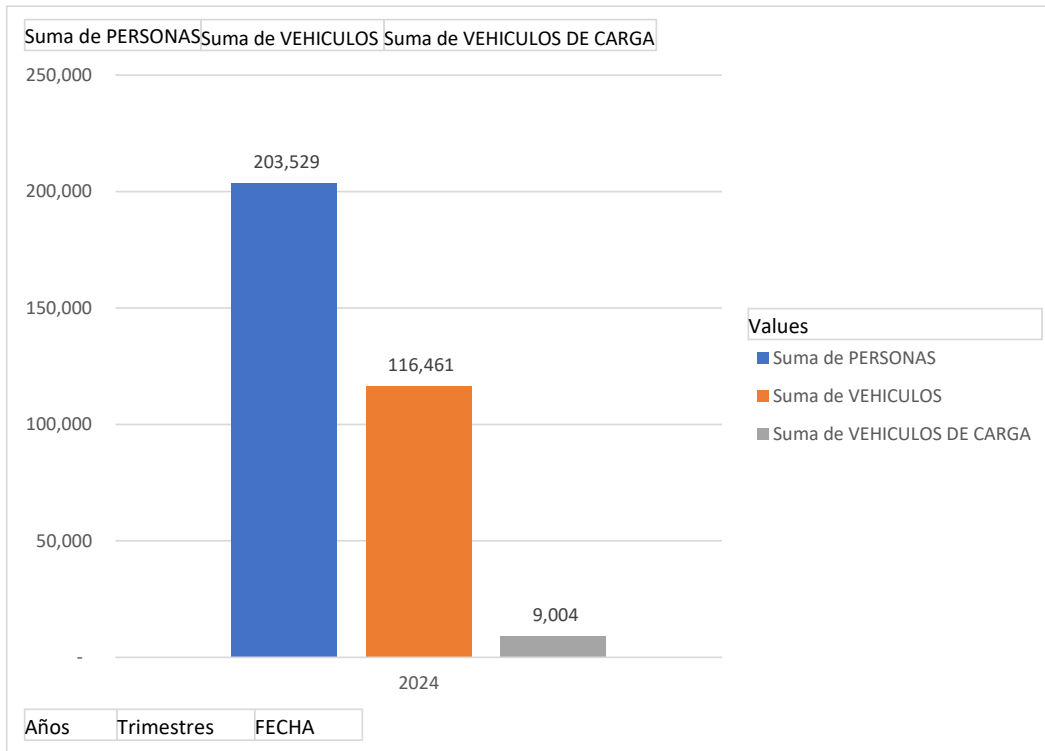

### CANTIDAD DE VISITAS CORRESPONDIENTE AL TRIMESTRE ABRIL - JUNIO 2024

Etiquetas de fila	Suma de PERSONAS	Suma de VEHICULOS	Suma de VEHICULOS DE CARGA
2024	203,529	116,461	9,004
Total general	203,529	116,461	9,004