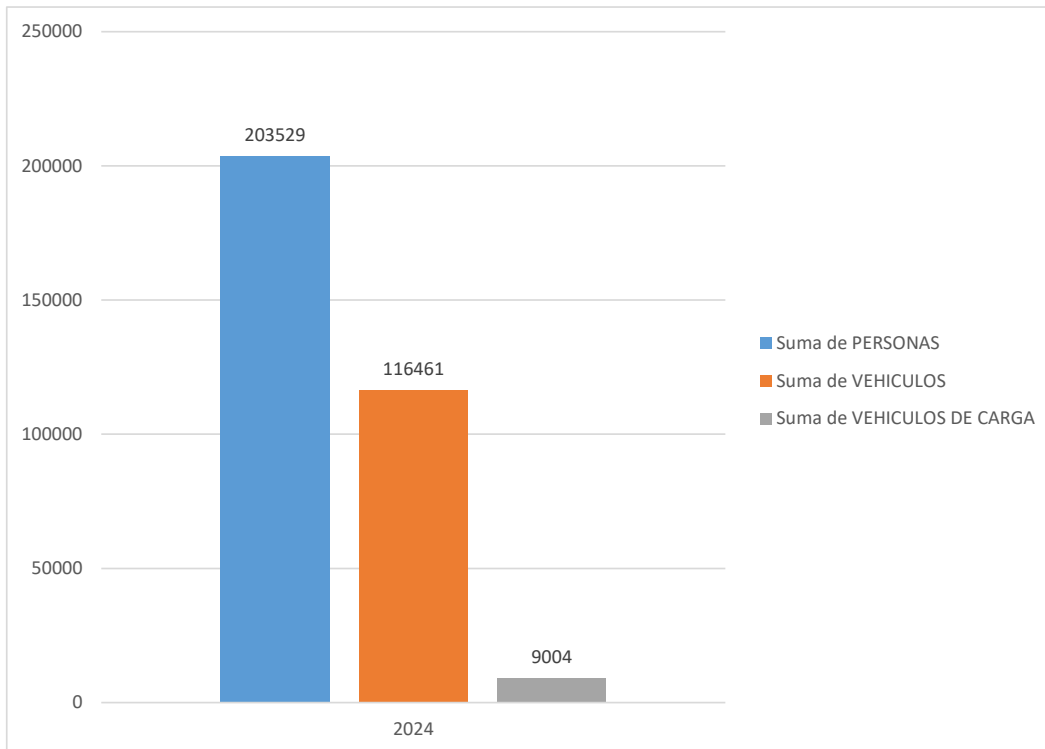

República Dominicana

**MERCADOS DOMINICANOS DE ABASTO AGROPECUARIO
MERCADOM**

CANTIDAD DE VISITAS CORRESPONDIENTE AL TRIMESTRE ABRIL - JUNIO 2024

Etiquetas de fila	Suma de PERSONAS	Suma de VEHICULOS	Suma de VEHICULOS DE CARGA
2024	203,529	116,461	9,004
Total general	203,529	116,461	9,004