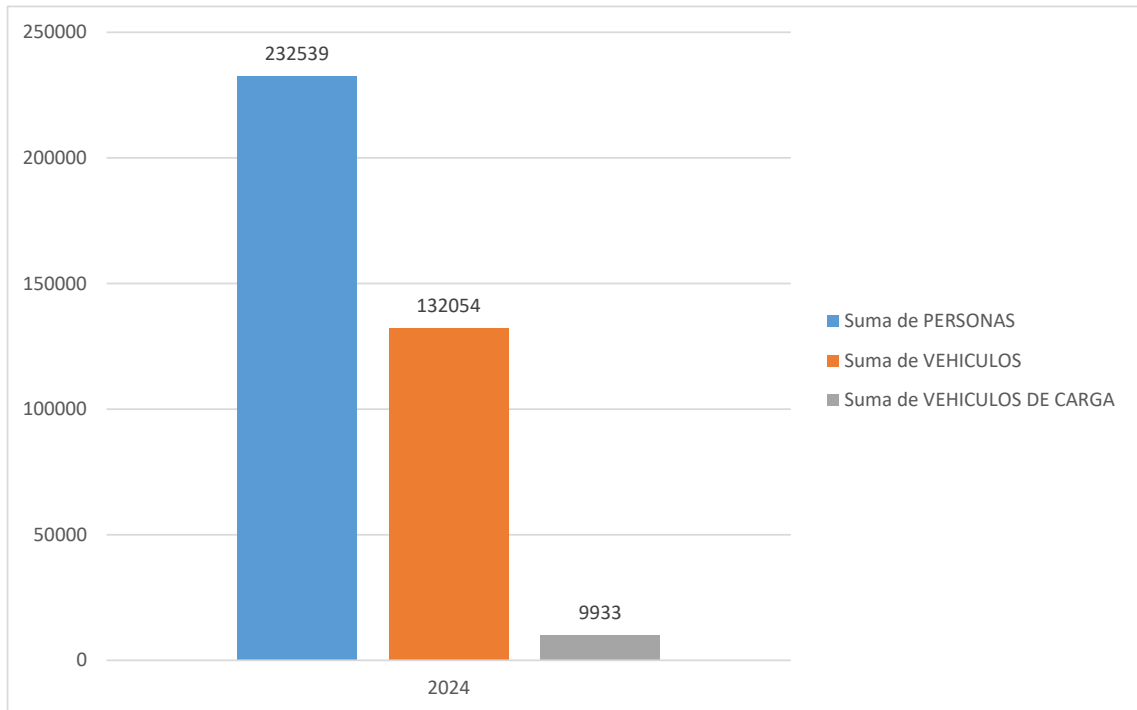

CANTIDAD DE VISITAS CORRESPONDIENTE AL TRIMESTRE OCTUBRE - DICIEMBRE 2024

Etiquetas de fila	Suma de PERSONAS	Suma de VEHICULOS	Suma de VEHICULOS DE CARGA
2024	232.539	132.054	9.933
Total general	232.539	132.054	9.933