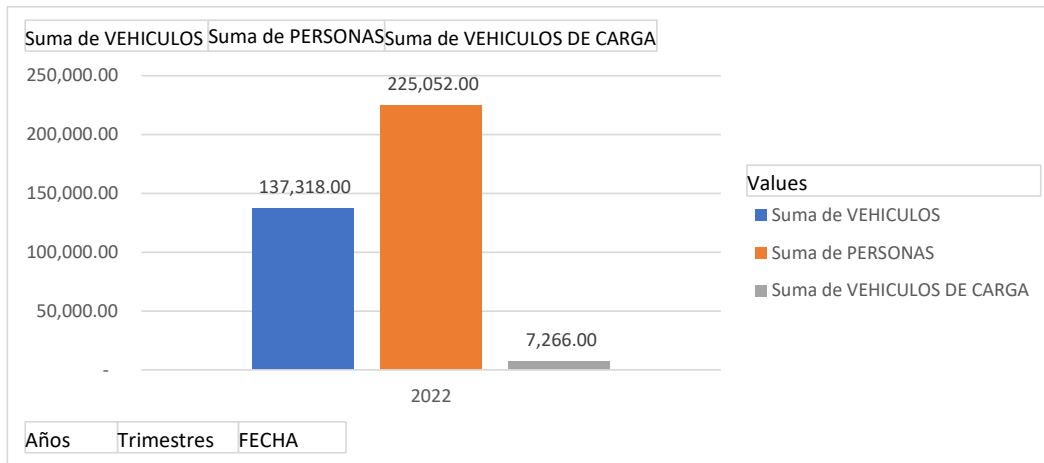

República Dominicana
MERCADOS DOMINICANOS DE ABASTO AGROPECUARIO
MERCADOM

CANTIDAD DE VISITAS CORRESPONDIENTE AL PERIODO JULIO- SEPTIEMBRE DEL 2022

Etiquetas de fila	Suma de VEHICULOS	Suma de PERSONAS	Suma de VEHICULOS DE CARGA
2022	137,318.00	225,052.00	7,266.00
Total general	137,318.00	225,052.00	7,266.00