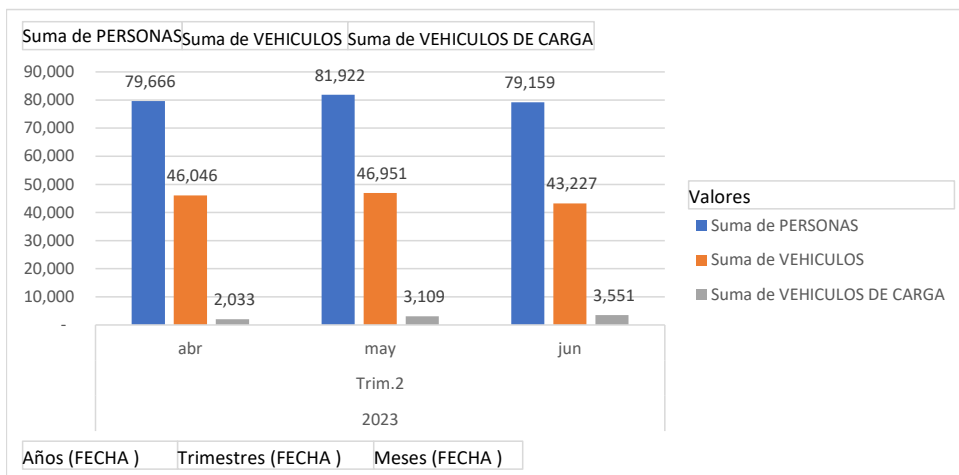

República Dominicana
MERCADOS DOMINICANOS DE ABASTO AGROPECUARIO

MERCADOM
CANTIDAD DE VISITAS CORRESPONDIENTE AL TRIMESTRE ABRIL - JUNIO 2023

Etiquetas de fila	Suma de PERSONAS	Suma de VEHICULOS	Suma de VEHICULOS DE CARGA
2023	240,747	136,224	8,693
Trim.2	240,747	136,224	8,693
abr	79,666	46,046	2,033
may	81,922	46,951	3,109
jun	79,159	43,227	3,551
Total general	240,747	136,224	8,693